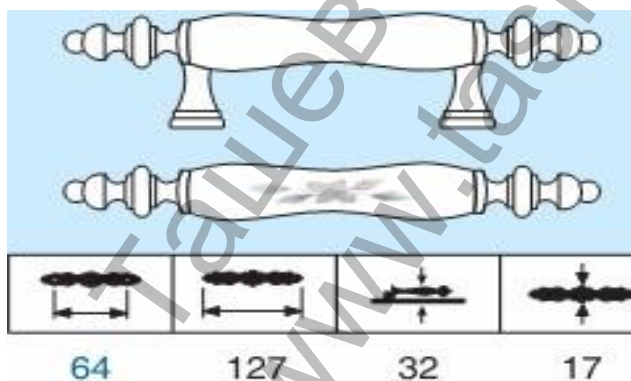

Дръжка Rei мебелна метал и порцелан 127x32x17 мм, стар месинг и кафяво цвете, R 836-64 AB/FLW

Продукт: [Дръжка Rei мебелна метал и порцелан 127x32x17 мм, стар месинг и кафяво цвете, R 836-64 AB/FLW](#)